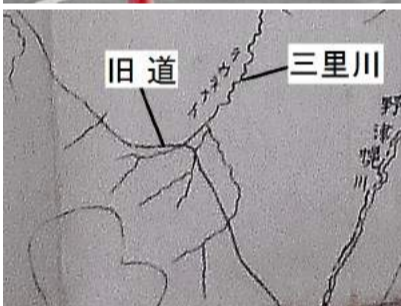

#### ～地震による被害と地形の関係～

このたびの北海道胆振東部地震では、最大震度7に達する強い揺れと全道に及ぶ長時間の停電で、大きな被害が生まれました。被災された皆様にお見舞い申し上げ、復旧をお祈り申し上げます。

地震では札幌市内でも、おもに清田区の住宅地で液状化によるとみられる道路の陥没や家屋の倒壊が発生しました。お隣の区で起きたことでもあり、“他人事”ではありません。

一方で、このような液状化は「全国どこでも起きうる」とか「札幌は新しい開拓地が多いので起きやすい」「清田区は水田を埋めたので液状化した」というような流説も、特に東京発のテレビ報道で飛びかっているようです。

かねて私は、地震による液状化と元の地形、特に川との関係について注目してきました(注1。今回は、札幌及び近郊の住宅地での被害が局所的に起きていることに留意すべきとともに、原因については専門家による詳細な検証に基づき明らかにすべきと考えます。

これを前提としつつ、私は地震発生後比較的早くから現地状況を調べてきましたので、判ったことをお伝えします。

図1は清田区里塚1条2丁目の市道「里塚21号線」の陥没箇所です。地形の変容はここから里塚1条2丁目の住宅地に集中しています。国道36号の旧道が湾曲する南側に当たります。

図2はこの一帯の色別標高図です(国土地理院サイトから、50m以下から5mごとに10段階に色分けして作成)。これに「札幌市河川網図」に基づく河川を加筆しました。川は、「三里川」といいます。実線が明渠で、破線が暗渠です。道路の陥没や家屋の倒壊が集中しているところを黒い○で示しました。○は上流部の暗渠に沿っています。

三里川には枝分かれした支流も流れ、いずれも暗渠になっています。その一つ「三里東排水」の上流では、里塚1条1、2丁目ほどではありませんが、やはり液状化とおぼしき現象が生まれました。図2の白い○の箇所です。実はここは2003(平成15)年の「十勝沖地震」で液状化により家屋が損傷した箇所でもあります(注2。また、このたびの地震では「美しが丘小学校」の付近でも亀裂等が見られました。ここは暗渠化した河川は通じていませんが、かつての沢の地形です。

図1：  
里塚1条2丁目  
陥没箇所

図3：  
明治42年地図

図2：色別標高図