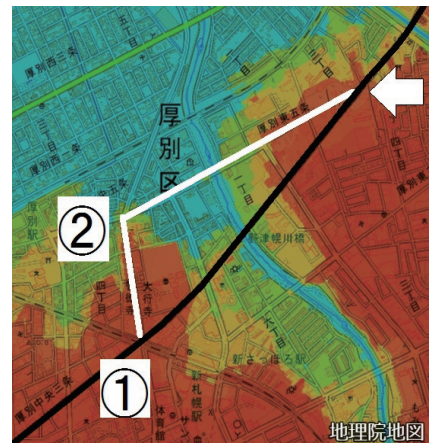

国道が今のような道筋になったのは1961(昭和36)年です(注1。それまでは札幌方面から江別に向かって、まず図3の①のところで北へ曲がり、さらに②で東へ折れていました。どうしてこのような道になっていたのでしょうか。理由は二つ考えられます。一つは、明治時代、国道は②のところで北へ通じていたことです。黒い線でなぞったのが最初の道です。鉄道の北西側を江別に向かっていました。

この道が鉄道の南東側に切り替えられたのは1915(大正4)年です。小野幌はもともと、旧江別村に属していました。1913(大正2)年、線路の南東側が旧白石村に編入されます。図3の地図で「越中山」と書かれた集落です。この地域が白石村に加わったことが道路の切替えにも関係したと私は推測します。南東側に道が通じて、白石村の厚別方面に行きやすくなりました。

理由のもう一つは、①のところの折れ曲がりです。現在の標高図(図4)で、このあたりの地形を見てみましょう。①から江別方面に向かって、野津幌川が谷を削っています。大正時代はここにまっすぐ道を通すのは難しかったようです。昭和30年代に新たな道路を造ったときも、橋を架けるのに3年かかったと伝えられています(注2。国道の三叉路も、大正から昭和にかけての歴史の痕跡といえるでしょう。
(地域史研究者 杉浦正人)

図1:厚別東5条3丁目の三叉路

図2:1968(昭和43)年地形図

図3:1954(昭和29)年地形図

図4:標高図

(標高15m以下から2mごと7色段彩で作成)

注1)『小野幌開基百年』1988年、pp.234-235 注2)『厚別 黎明期の群像』2013年、p.113、p.126

北海道新聞青葉中央販売所は献血活動を応援しています

命を救うボランティア献血バスへ行こう!

☆みなさまの血液は、誰かのいのちにつながります☆

毎月、ご近所に献血バスがやってきます

| 献血状況 | ～献血バス運行スケジュール～ | | |
|---------------|----------------|----------------------------|------------------------------|
| O型が不足し困っています! | 4月9日(火) | 10:00～11:00 12:30～17:00 | 北星学園大学 厚別区大谷地西2丁目3-1 |
| | 4月12日(金) | 9:00～11:30 | (株)つうけん札幌事業所 厚別区厚別西4条4丁目6-25 |