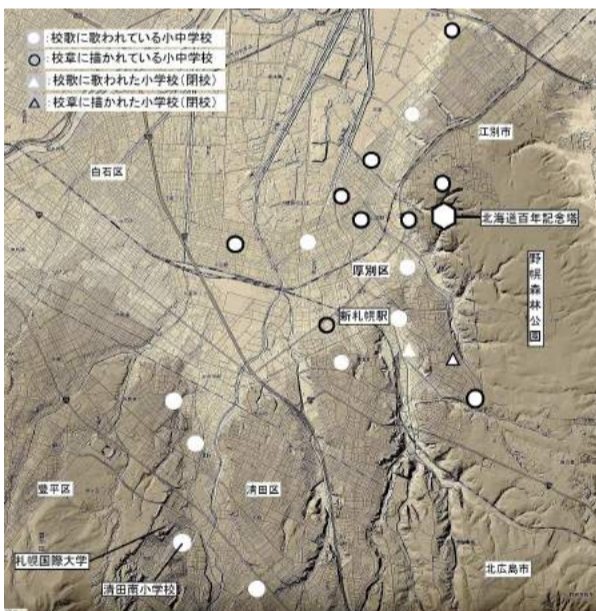

これまでにわかった限りでは、札幌市と江別市にある小中高校で、校歌は17校で歌われ、校章は9校で描かれています。そのうち厚別区内では小中学校全25校中、校歌が8校、校章が5校です。このほか、もみじ台地区で閉校した2校で校歌、1校で校章に取り入れられていました。記念塔が建てられた1970(昭和45)年以降に開校した学校の多くです。私が予想した以上した。

百年記念塔を歌い、描いている小中学校の分布図を作ってみました(図1、国土地理院標高図から作成)。もっとも北は江別市の大麻東中学校(校歌・校章)で記念塔から3.8km、もっとも南は札幌市清田区の真栄中学校(校歌)で8.4km、それぞれ離れています。もっとも遠くから記念塔を歌っているのは、同区の清田南小学校です。南西へ8.5kmの距離に位置しています。8km以上も離れた学校で歌われていることに私は驚きました。

注) 札幌市立清田南小学校ウェブサイト
<http://www.kiyotaminami-e.sapporo-c.ed.jp/>

図1：百年記念塔を校歌・校章に用いた学校の分布図

図2：札幌国際大学からの眺望(矢印の先に記念塔)

図3：同上(記念塔を拡大)

写真集

「光のもとで 函館・トラピスチヌ修道院」 2018年6月7日(木) 発売予定!

定価2,160円(税込) B5版横 160ページ オールカラー

▶ 2018年4月で創立120年を迎えた函館の女子修道院「天使の聖母 トラピスチヌ修道院」。